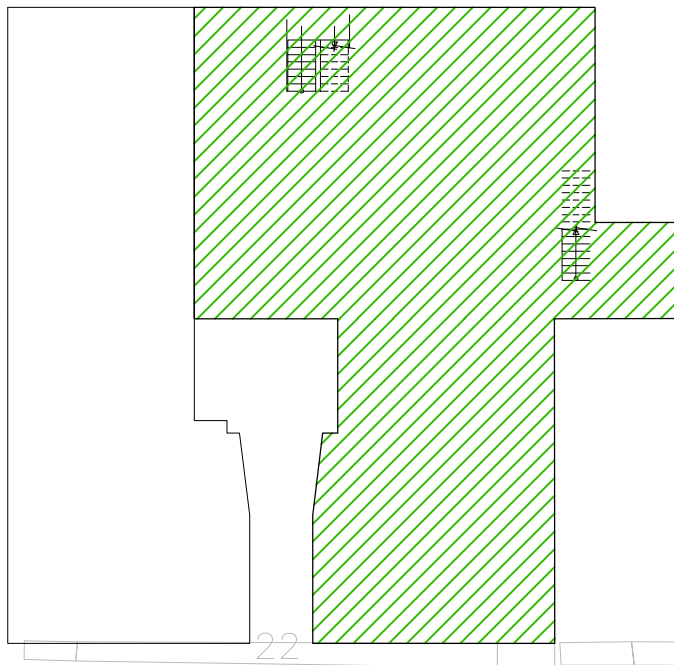

naya altura normal > 2.50
sup. 90 m2

sup. 105 m2
naya alt. reducida (1.50)

medidas aproximadas

PLANTA NAYA USO ACTUAL

ORTOPEDIA (90 m2 +105 m2 almacen)

medidas aproximadas

PLANTA BAJA USO ACTUAL

ORTOPEDIA (327,92 m2)